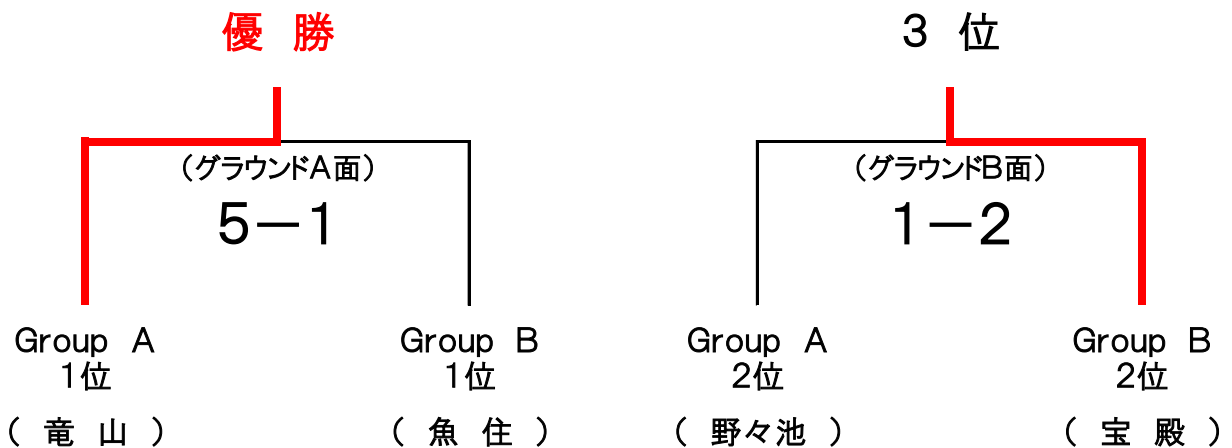

第9回 シンコースポーツ杯 中学女子ソフトボール大会 組み合わせ表

<予選グループ(2試合)>

Group A (グラウンドA面)	野々池	小野	竜山	山手 陵南	勝ち点	得失 点差	順位
明石市立 野々池中学校		11-5 ○	3-4 ×	×	3	5	2
小野市立 小野中学校	5-11 ×		×	0-9 ×	0	-15	4
高砂市立 竜山中学校	4-3 ○	×		8-0 ○	6	9	1
山手中学校 陵南中学校	×	9-0 ○	0-8 ×		3	1	3

<決勝・3位決定戦>

試 合	時 間	決勝戦	3位決定戦
決勝・3位決定戦	15:00~16:20	G-A1位 vs G-B1位	G-A2位 vs G-B2位