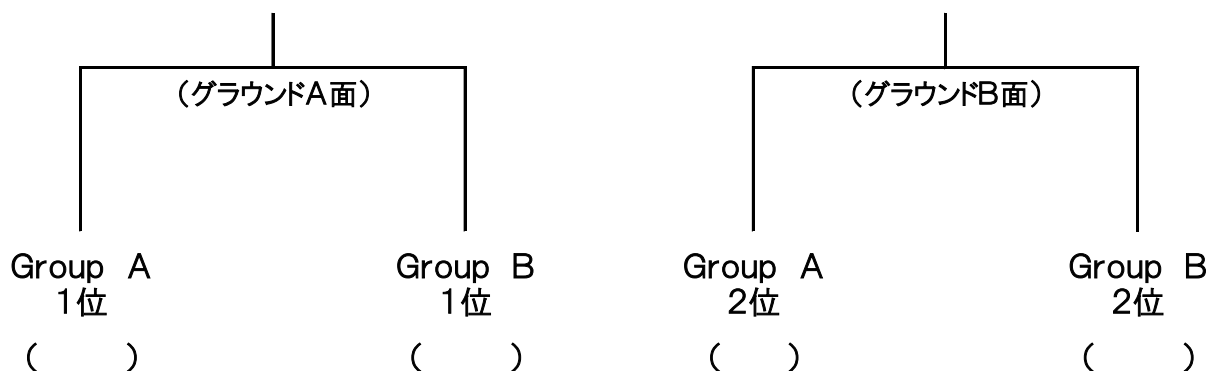

第10回 シンコースポーツ杯 中学女子ソフトボール大会 組み合わせ表

＜予選グループ(2試合)＞

Group A (グラウンドA面)	宝殿	魚住	野々池	浜の宮 山手	勝ち点	得失 点差	順位
高砂市立 宝殿中学校	/			×			
明石市立 魚住中学校			×				
明石市立 野々池中学校		×					
浜の宮中学校 山手中学校		×					

Group B (グラウンドB面)	二見	竜山	稲美北	小野	勝ち点	得失 点差	順位
明石市立 二見中学校	/			×			
高砂市立 竜山中学校			×				
稲美町立 稲美北中学校		×					
小野市立 小野中学校		×					

試 合	時 間	Group A		Group B	
第一試合	9:30~10:50	宝殿	vs 魚住	二見	vs 竜山
第二試合	10:50~12:10	野々池	vs 浜の宮・山手	稲美北	vs 小野
第三試合	12:10~13:30	野々池	vs 宝殿	稲美北	vs 二見
第四試合	13:30~14:50	魚住	vs 浜の宮・山手	竜山	vs 小野

＜決勝・3位決定戦＞

優勝

3 位

試 合	時 間	決勝戦	3位決定戦
決勝・3位決定戦	15:00~16:20	G-A1位 vs G-B1位	G-A2位 vs G-B2位